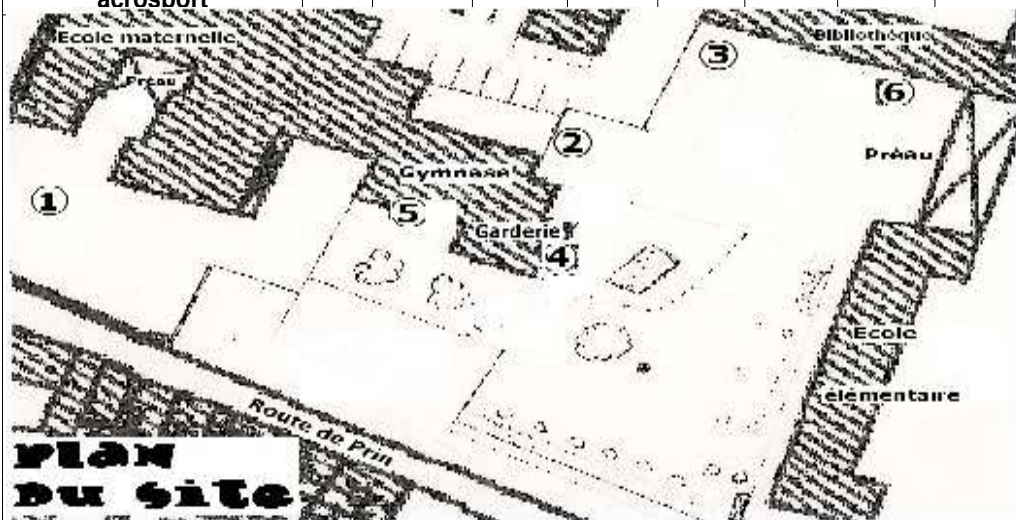

1	Maternelle	20'	17h00					
2	CP entre Paris et New-York	15'		18h15				
4	CP CE1 Ramos (théâtre)	30'		18h00		19h00		
4	CE1 CE2 théâtre	30'			18h30			19h30
6	CE2 sur ma route	10'				18h45		19h15
3	CE2 CM1 acrochaise	15'			18h30			19h30
6	CM1 danse	15'					19h00	19h30
	CLIS exposition	15'			18h30			
5	CM1 CM2 théâtre	30'		18h15				
5	CM2 acrosport	15'				18h45		19h15