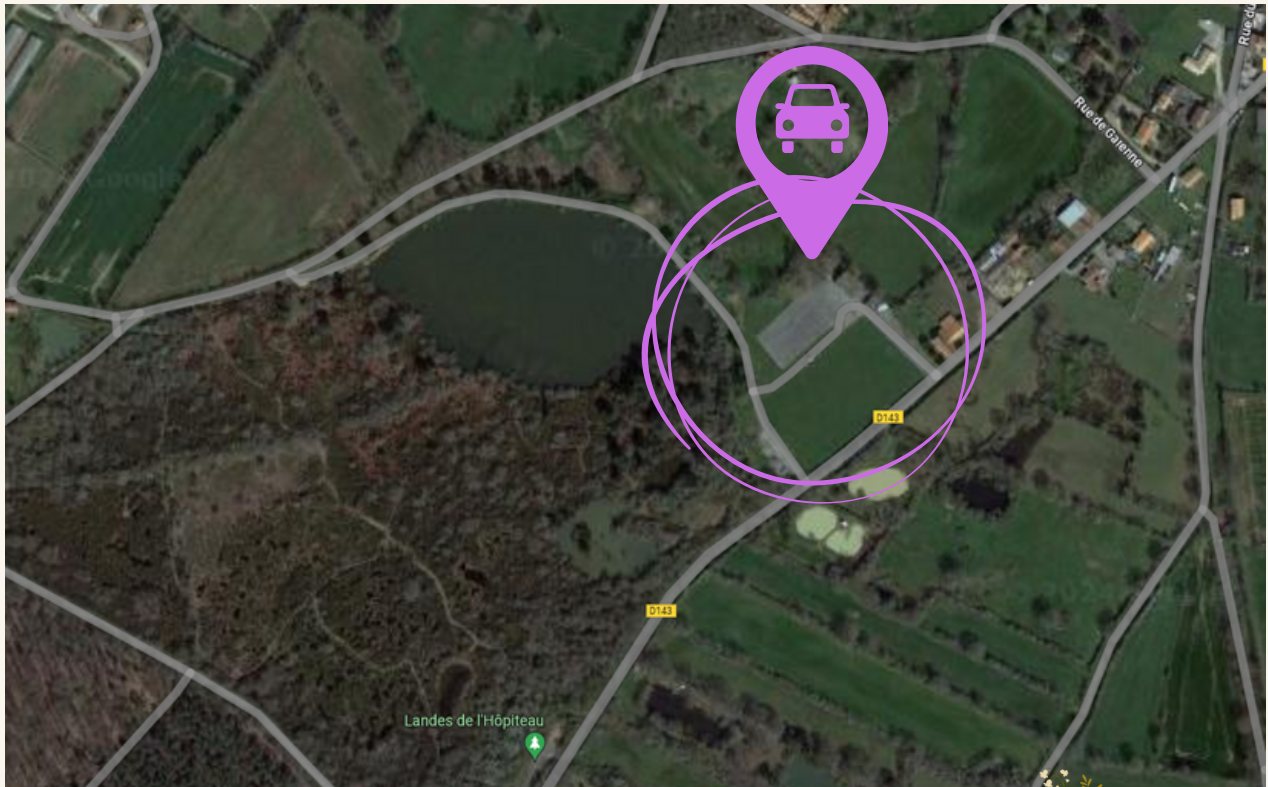

ANIMATION

Les Mal-aimés

Rendez-vous le :

**SAMEDI 15 JUIN À 9H30
AUX LANDES DE L'HOPITEAUX
(BOUSSAIS)**

Parking à ces coordonnées GPS :

46°48'25.6"N 0°16'48.9"W

Informations importantes

RDV 9H30 SUR LE PARKING AUX COORDONNÉES

GPS SUIVANTES :

46°48'25.6"N 0°16'48.9"W

**PIQUE NIQUE TIRÉ DU SAC,
POSSIBLE À LA FIN DE LA MATINÉE.**

**PRÉVOIR DE BONNES CHAUSSURES, AINSI QU'UN
SAC À DOS AVEC CHAPEAU, CRÈME SOLAIRE ET
GOURDE D'EAU**

**SI IMPONDÉRABLE VOUS POUVEZ PARTIR À TOUT
INSTANT, IL FAUDRA JUSTE PRÉVENIR.**