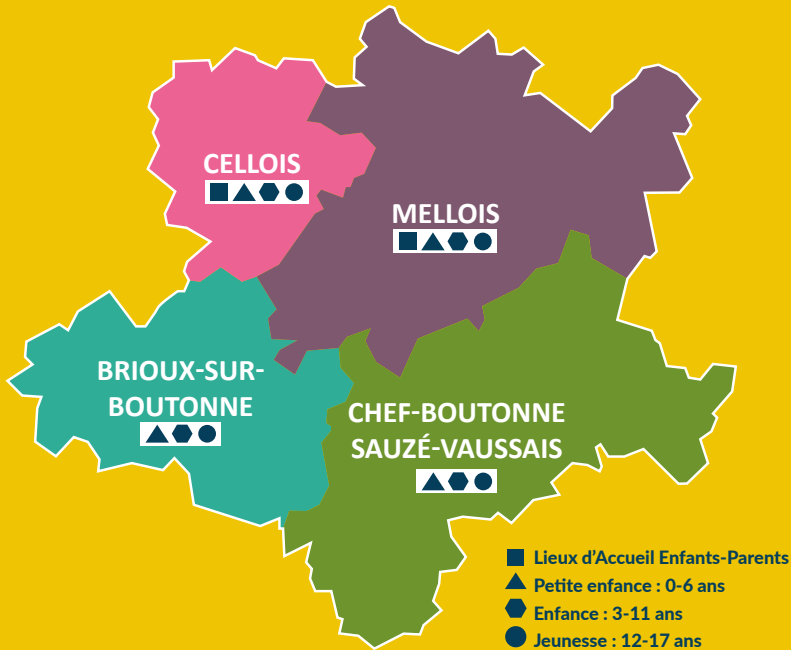

📍 ACM Chat Perché
1 parc Hubert à Lezay

Inscriptions au 05.49.29.58.41

0 à 11
ans

Venez
masqués !
On vous attend !

Mellois en Poitou et les structures

Les structures du territoire se mobilisent pour vous proposer des animations "en famille" sur tout le territoire intercommunal. Retrouvez les animations près de chez vous grâce au code couleur de la carte. N'hésitez pas à vous déplacer vers de nouvelles structures et à parcourir le territoire, les animations sont gratuites et ouvertes à tous.